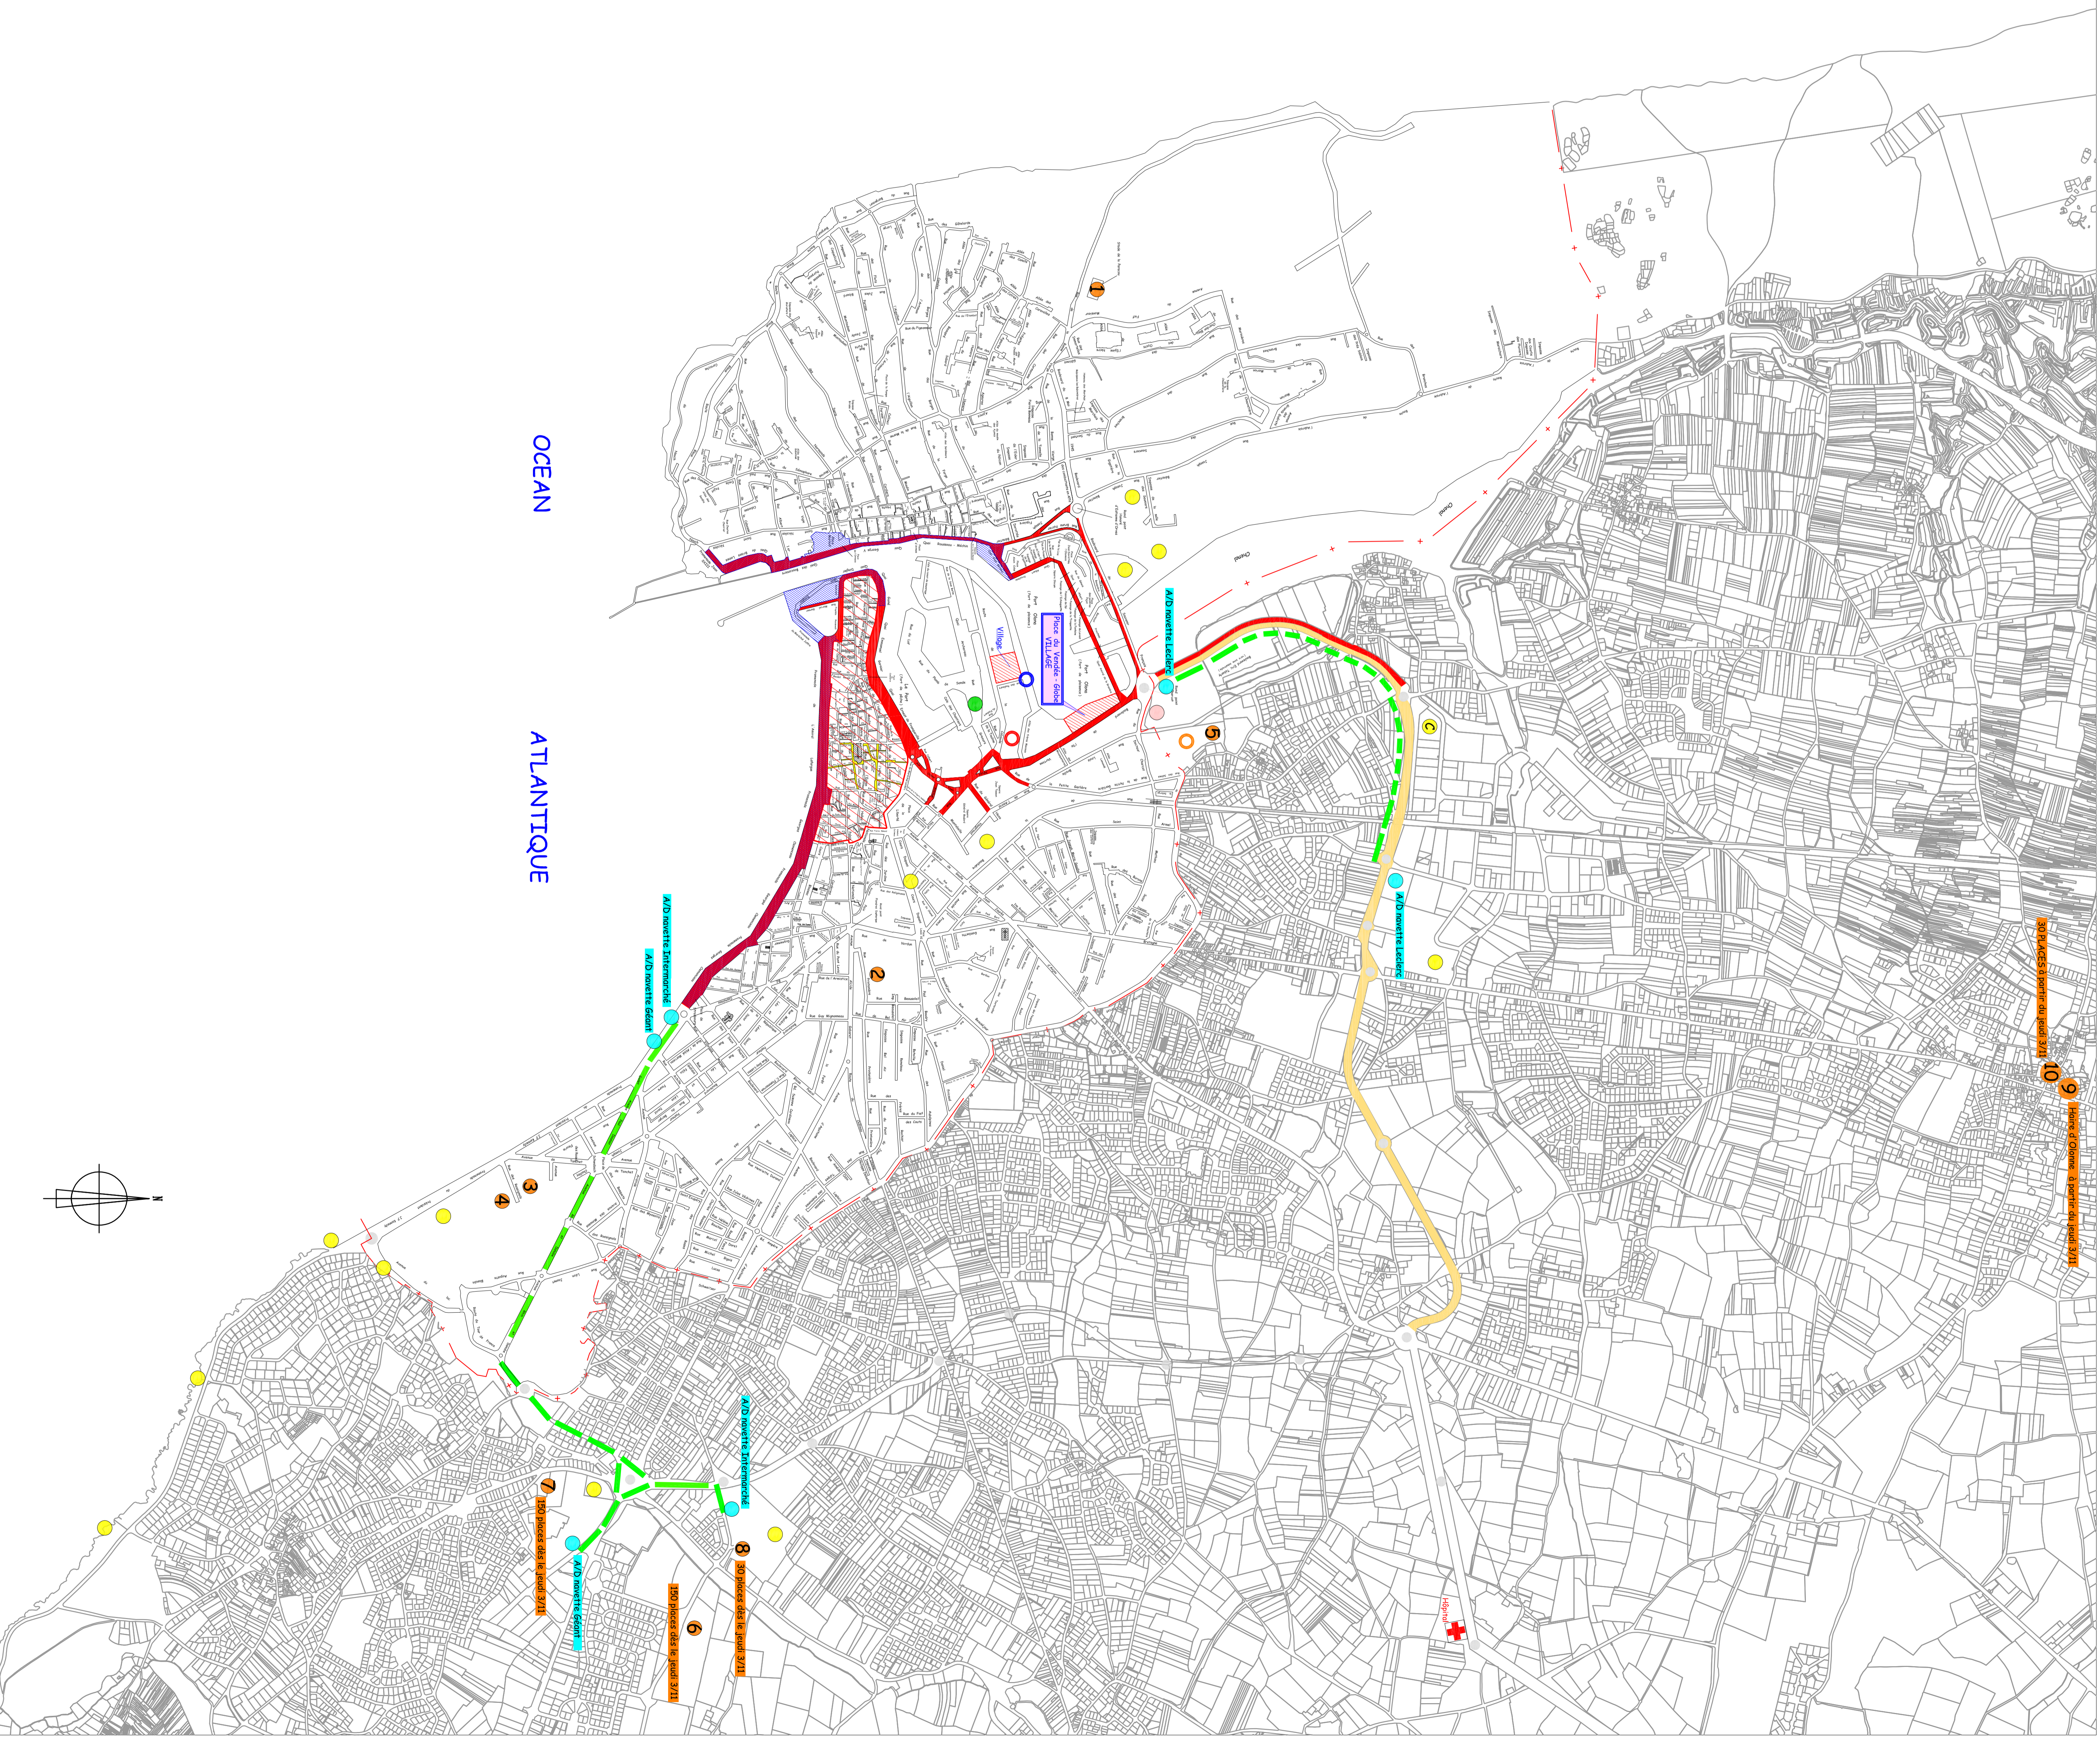

VENDEE GLOBE 2016 - 2017
Dispositif de Circulation et de Stationnement
pour les 05 et 06 / 10 / 2016
COM

Légende

- Stationnement Interdit à partir de 14H00 le 05/11/16
- Circulation Interdite à partir de 05H00
- Zone réservée aux piétons
- Arrêt/Départ navette gratuite
- Parking cars
- Visiteurs
- Campings cars
- Exposants
- Zone technique skippers
- Cars et invités CCI
- Presse
- Zone technique presse
- Réduction des files de circulation
- Navettes
- Zone piétonne à l'année
- Limites de communes
- Giratoire